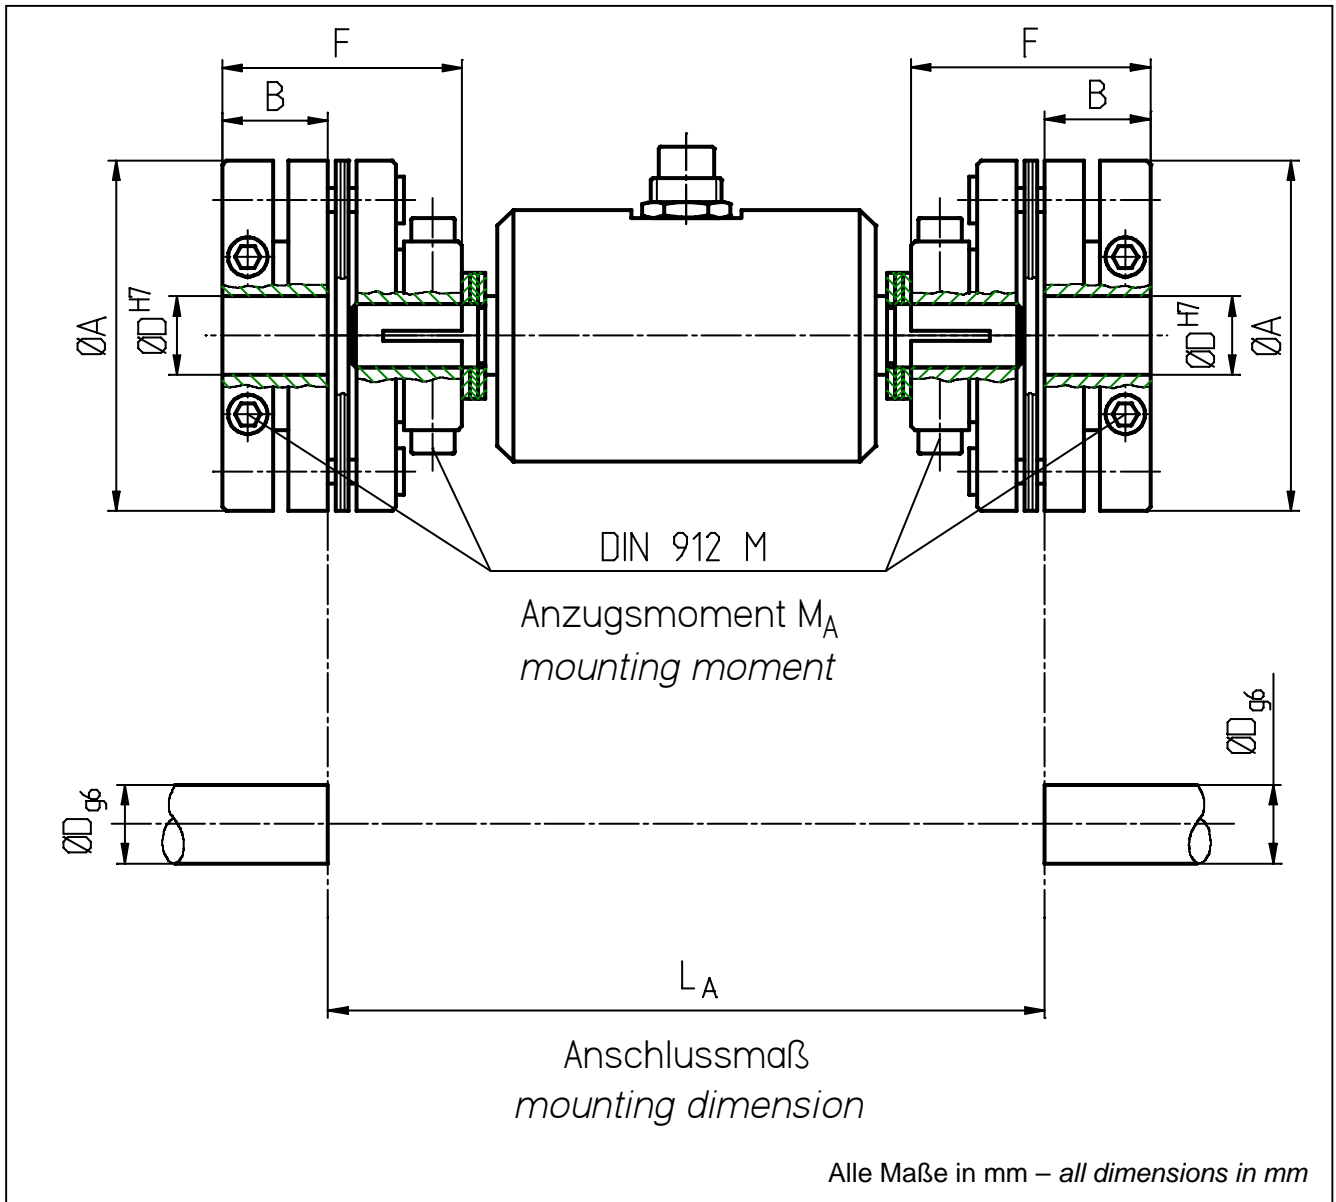

**D-2452 mit Kupplung Typ 966**  
**D-2452 with coupling type 966**

Messbereich - Measuring range [N·m]	Größe - Size	Abmessungen - Dimensions [mm]						M <sub>A</sub> [N·m]
		ØA	B	ØD	F	L <sub>A</sub>	M	
0,1 / 0,2	25	25,4	9	3 ... 10	20,2	89,4	M2,5	0,78
0,5 / 1	37	35,8	13,2	4 ... 14	29,1	90,4	M3	1,35
2 / 5	50	44,5	13,4	6 ... 18	30,4	92,2	M4	3,07
10 / 15	62	57,4	16,1	10 ... 24	36,6	93,8	M5	6,1
20	62	57,4	16,1	10 ... 24	36,6	120,3	M5	6,1
30	75	64	18	12 ... 28	41	121,5	M6	10,4

Bei Bestellung bitte immer den gewünschten Ø D angeben! Please specify requested bore Ø D at order!